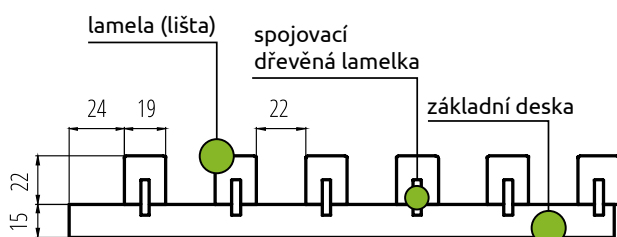

DESIGN
moderní

ESTETIKA
žádné viditelné
montážní prvky

MONTÁŽ
velice snadná

Dekorační lamely

Lamely na desce

Jedná se o dekorativní lišty, které se v kombinaci se základní deskou uplatní jako dekorativní a designový prvek ve vašem interiéru. Lze je namontovat na stěnu, ale i na strop.

lamely bílé

lamely černé

Patentovaný montážní systém umožňuje instalaci pouze jedné desky s lamelami nebo vytvoření celé dekorativní stěny. Všechny prvky jsou opatřeny snadno čistitelným dekorativním povrchem.

Sada obsahuje spojovací dřevěné lamelky, které se vloží do drážky v desce a následně se přilepí dekorativní lišta. Šrouby a hmoždinky nebo lepidlo pro upevnění základní desky na zeď, nejsou součástí balení. Jejich výběr se odvíjí od materiálu stěny.