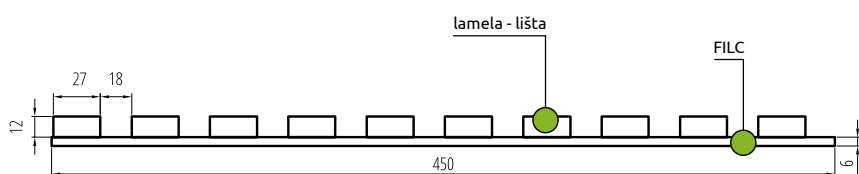

lamely na filcu 900

tloušťka	18 mm
šířka	450 mm
délka	900 mm
obsah 1 balení	2 ks

Obr.- okótované lamely na filcu (rozměry v mm)